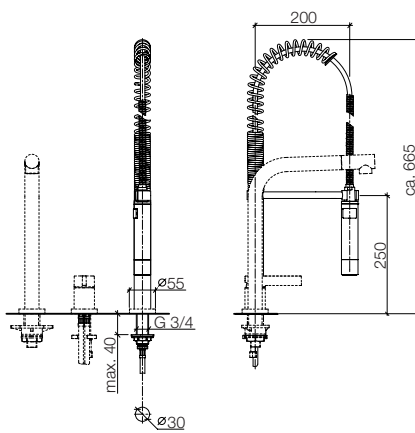

mm

27 784 970

mm

27 789 970

mm

Inch = mm x 0,0394

Aloys F. Dornbracht GmbH & Co. KG Armaturenfabrik
Köbbingser Mühle 6, D-58640 Iserlohn
Tel. +49(0)2371433-0, Fax +49(0)2371433-232
mail@dornbracht.de, dornbracht.com