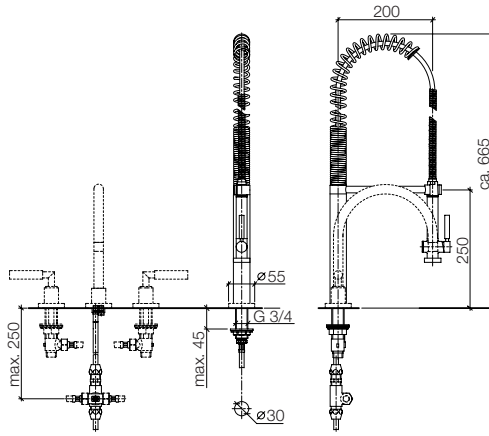

mm

27 784 970

mm

27 789 970

mm

Inch = mm x 0,0394

Aloys F. Dornbracht GmbH & Co. KG Armaturenfabrik
Köbbingser Mühle 6, D-58640 Iserlohn
Tel. +49(0)2371433-0, Fax +49(0)2371433-232
mail@dornbracht.de, dornbracht.com