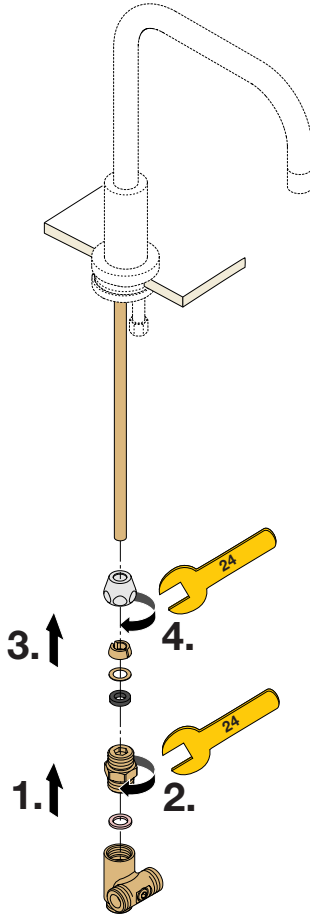

B

2

B

4

B

B

2

C

mm

27 784 970

mm

27 789 970

mm

Inch = mm x 0,0394

Aloys F. Dornbracht GmbH & Co. KG Armaturenfabrik
Köbbingser Mühle 6, D-58640 Iserlohn
Tel. +49(0)2371433-0, Fax +49(0)2371433-232
mail@dornbracht.de, dornbracht.com