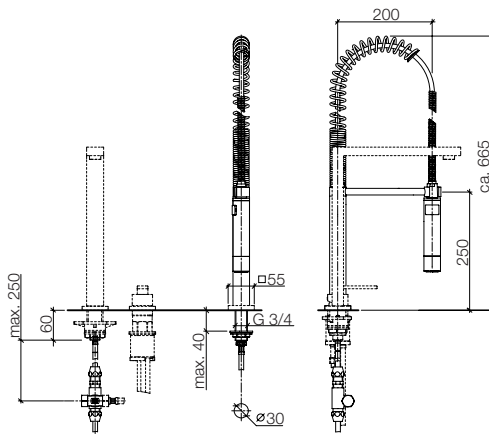

mm

27 784 970

mm

27 789 970

mm

Inch = mm x 0,0394

Aloys F. Dornbracht GmbH & Co. KG Armaturenfabrik
Köbbingser Mühle 6, D-58640 Iserlohn
Tel. +49(0)2371433-0, Fax +49(0)2371433-232
mail@dornbracht.de, dornbracht.com